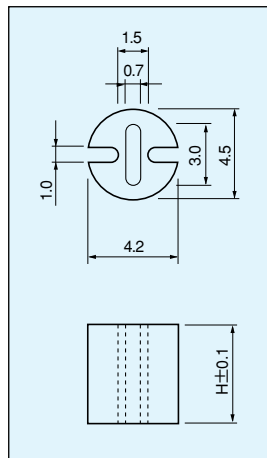

LED用スペーサー [LMシリーズ] (1パック100本入)

- LED頭径3φ、5φに使用出来るLED用スペーサーです。
- 3本足のタイプにも使用出来ます。
- 材質……熱可塑性エラストマー (UL94V-0)
- 色……黒
- 使用温度範囲……-40～+125℃

品番

品番	H(mm)
LM-1	1
LM-1.5	1.5
LM-2	2
LM-2.5	2.5
LM-3	3
LM-3.5	3.5
LM-4	4
LM-4.5	4.5
LM-5	5
LM-5.5	5.5
LM-6	6
LM-6.5	6.5
LM-7	7
LM-7.5	7.5
LM-8	8
LM-8.5	8.5
LM-9	9
LM-9.5	9.5
LM-10	10
LM-11	11
LM-12	12
LM-13	13
LM-14	14
LM-15	15
LM-16	16
LM-17	17
LM-18	18
LM-19	19
LM-20	20

■使用例

※使用方法

LEDの足は、両サイドの穴、まん中の穴どちらに入れてもらっても使用出来ます。