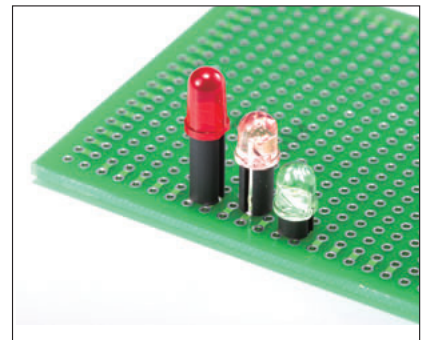

LED用スペーサー [LMシリーズ] (1パック100本入)

- LED頭径3φ、5φに使用出来るLED用スペーサーです。
- 3本足のタイプにも使用出来ます。
- 材質……熱可塑性エラストマー (UL94V-0)
- 色……黒
- 使用温度範囲……-40～+125℃

品番

品番	H(mm)
LM-1	1
LM-1.5	1.5
LM-2	2
LM-2.5	2.5
LM-3	3
LM-3.5	3.5
LM-4	4
LM-4.5	4.5
LM-5	5
LM-5.5	5.5
LM-6	6
LM-6.5	6.5
LM-7	7
LM-7.5	7.5
LM-8	8
LM-8.5	8.5
LM-9	9
LM-9.5	9.5
LM-10	10
LM-11	11
LM-12	12
LM-13	13
LM-14	14
LM-15	15
LM-16	16
LM-17	17
LM-18	18
LM-19	19
LM-20	20

■使用例

※使用方法

LEDの足は、両サイドの穴、まん中の穴どちらに入れてもらっても使用出来ます。